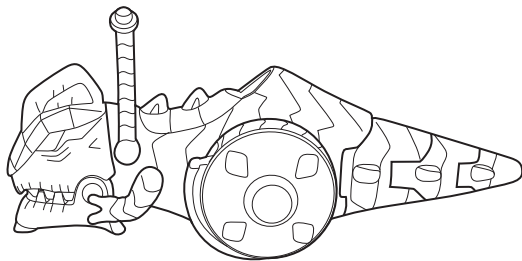

CRIATURAS ALIEN ENORMOSSAURO

⚠️ LEIA ANTES DE COMEÇAR A BRINCAR

1) Não aponte o brinquedo a nenhuma pessoa, 2) Não atinja ninguém com os projéteis,
- **Cuidado para** não prender sua pele nas partes articuladas do brinquedo.

CONTEÚDO