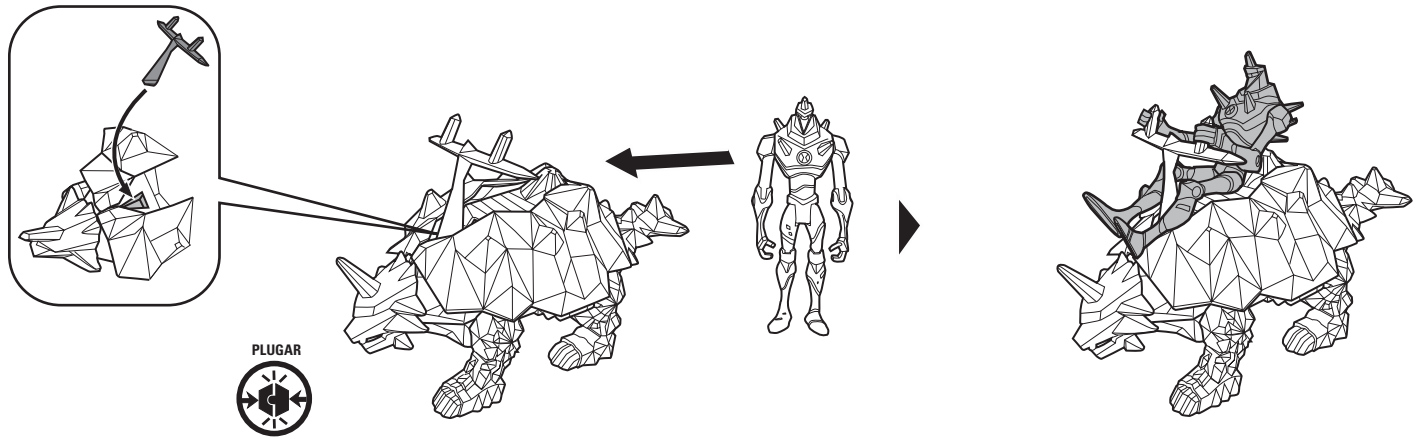

COMO FIXAR O PERSONAGEM E TRANSFORMAR EM MODO DE COMBATE

CRIATURAS ALIEN CROMÁTICO

⚠️ LEIA ANTES DE COMEÇAR A BRINCAR

- 1) Não aponte o brinquedo a nenhuma pessoa, 2) Não atinja ninguém com os projéteis,
- Cuidado para não prender sua pele nas partes articuladas do brinquedo.

CONTEÚDO

COMO FIXAR O ALIEN À CRIATURA ESTRANHA

COMO MUDAR PARA O MODO COMBATE

CRIATURAS ALIEN ARTRÓPODE

⚠️ LEIA ANTES DE COMEÇAR A BRINCAR

- 1) Não aponte o brinquedo a nenhuma pessoa, 2) Não atinja ninguém com o brinquedo,
- **Cuidado para não prender sua pele nas partes articuladas do brinquedo.**