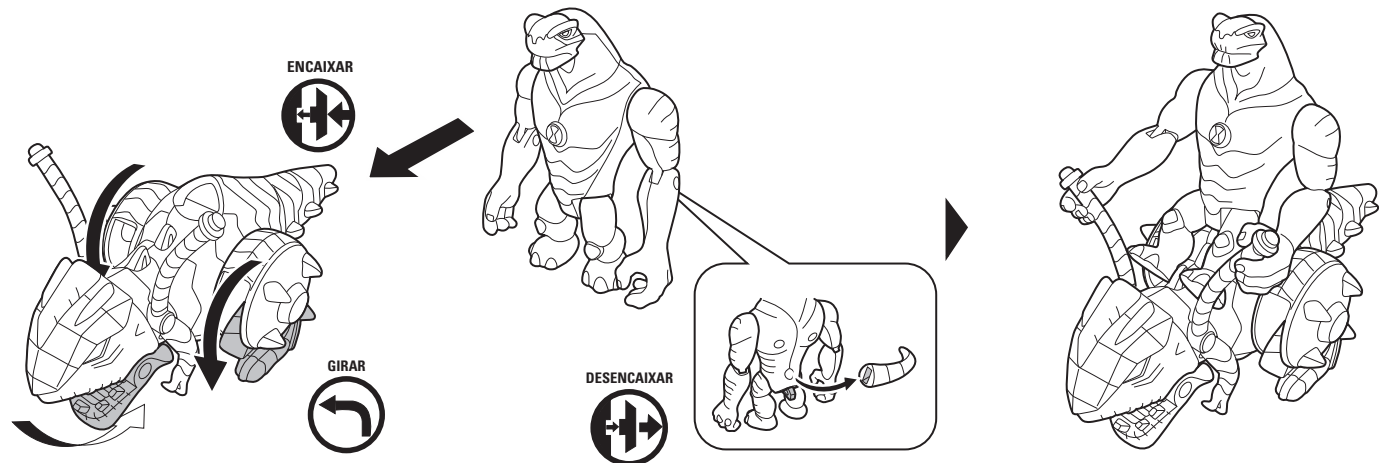

CONTEÚDO

**COMO INSTALAR AS PILHAS
(INCLUSAS PARA DEMONSTRAÇÃO)**

1. Desparafuse o compartimento das baterias e remova a tampa, como na figura.

2. Insira 2 baterias LR41 e certifique-se que os polos + e - estão corretos.

3. Encaixe a tampa do compartimento.

4. Desloque a chave para ON e está pronto para brincar.

COMO MUDAR PARA O MODO COMBATE

COMO FIXAR O ALIEN À CRIATURA ESTRANHA

CRIATURAS ALIEN ENORMOSSAURO

⚠️ LEIA ANTES DE COMEÇAR A BRINCAR

- 1) Não aponte o brinquedo a nenhuma pessoa, 2) Não atinja ninguém com os projéteis,
- **Cuidado para** não prender sua pele nas partes articuladas do brinquedo.

CONTEÚDO

COMO FIXAR A CAUDA

COMO ATIVAR A CAUDA

COMO FIXAR O PERSONAGEM E TRANSFORMAR EM MODO DE COMBATE

CRIATURAS ALIEN CROMÁTICO

⚠️ LEIA ANTES DE COMEÇAR A BRINCAR

- 1) Não aponte o brinquedo a nenhuma pessoa, 2) Não atinja ninguém com os projéteis,
- Cuidado para não prender sua pele nas partes articuladas do brinquedo.