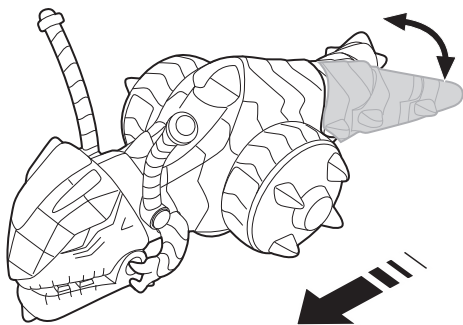

3. Encaixe a tampa do compartimento.

4. Desloque a chave para ON e está pronto para brincar.

COMO MUDAR PARA O MODO COMBATE

COMO FIXAR O ALIEN À CRIATURA ESTRANHA

CRIATURAS ALIEN ENORMOSSAURO

⚠️ LEIA ANTES DE COMEÇAR A BRINCAR

- 1) Não aponte o brinquedo a nenhuma pessoa, 2) Não atinja ninguém com os projéteis,
- **Cuidado para** não prender sua pele nas partes articuladas do brinquedo.

CONTEÚDO

COMO FIXAR A CAUDA

COMO ATIVAR A CAUDA

COMO FIXAR O PERSONAGEM E TRANSFORMAR EM MODO DE COMBATE

CRIATURAS ALIEN CROMÁTICO

⚠️ LEIA ANTES DE COMEÇAR A BRINCAR

- 1) Não aponte o brinquedo a nenhuma pessoa, 2) Não atinja ninguém com os projéteis,
- Cuidado para não prender sua pele nas partes articuladas do brinquedo.